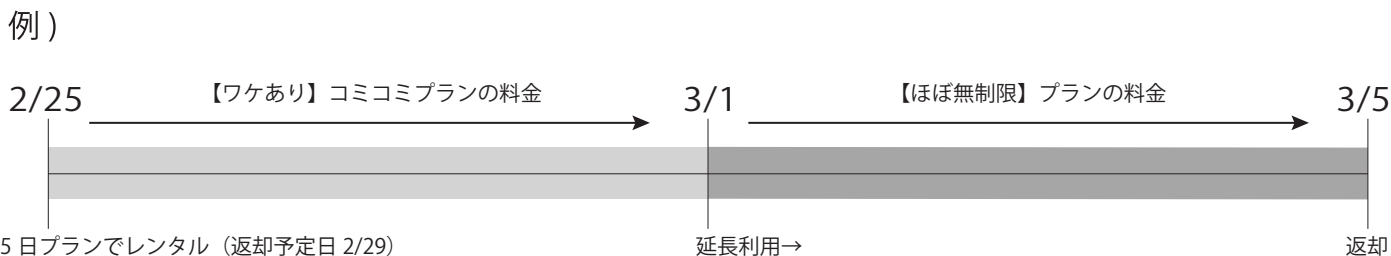

【ワケあり】コミコミプランをご利用頂くお客様へ

～ワケありの理由～

もともと【ほぼ無制限 100GB】プランでお貸出ししている端末で、
月末前に返却があり、月内使用量残り 10GB ～ 20GB になっている端末です。
利用できる使用量が限られているため”ワケあり”となっております。
※端末自体に不備があるわけでは御座いませんのでご安心下さい。

今月末まで

GB ご利用頂けます。

上記通信量を超えますと通信速度が最大 128kbps になり低速になります。
通信速度制限は如何なる場合でも解除出来かねます。

※月末最終日にはご返却をお願い致します。

※月を跨ぎ延長して利用した場合は、

翌月 1 日から、**ほぼ無制限プランの料金** を頂戴致します。

ご返却後、延長利用が確認出来た場合は自動で料金をご請求させていただきます。

(料金は変動する場合がありますので HP をご確認頂くか、弊社までお問い合わせ下さい)

★返却後に 5 日分追加決済 (クレジットカード支払い)

★現金支払いの方は延長前に店舗にてお支払いをお願い致します。

同梱の封筒を紛失された場合は返却送料は、お客様ご負担となりますのでご注意ください。

! 上記内容についてご理解頂いた上でご利用をお願い致します。 **!**